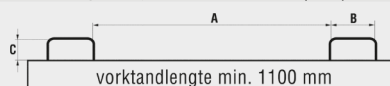

- bijv. roestvrij staal

Inrijdbeugels-binnenmaten (mm)

Type	A	B	C
BC 500-1000	630	160	65

Type	inhoud ca. (m ³)	maten (LxBxH) (mm)	draagkracht (kg)	gewicht gelakt (kg)
BC 500	0,50	1035 x 1304 x 700	1000	187
BC 1000	1,00	1035 x 1304 x 1160	2000	235

BODEMKLEPCONTAINER TYPE 2 K / 3 K

Type 2 K met opschrift

Type 3 K met deksel en opschrift

Inrijdbeugels-binnenmaten (mm)

Type	A	B	C
2 K / 3 K	600	160	60

Type	inhoud ca. (m ³)	maten (LxBxH) (mm)	draagkracht container/compartimenten (kg)	gewicht gelakt (kg)
2 K	2 x 0,9	985 x 1870 x 1275	1500 / 750	208
3 K	3 x 0,6	985 x 1870 x 1275	1500 / 500	234
transportwagen		1025 x 1440 x 284		37