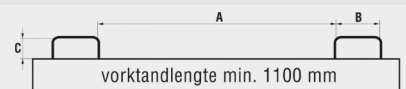

Opties

- 2 zwenk- en 2 draagwielen van polyamide Ø 180 mm, waarvan één zwenkwiel met vergrendeling - bouwhoogte 220 mm
- verzinkt deksel, 2-zijdig te openen
- ontgrendeling van bodemklep met steentang

Speciale uitvoeringen leverbaar

- bijv. roestvrij staal

Inrijdbeugels-binnenmaten (mm)

Type	A	B	C
BC 500-1000	630	160	65

Type	inhoud ca. (m ³)	maten (LxBxH) (mm)	draagkracht (kg)	gewicht gelakt (kg)
BC 500	0,50	1035 x 1304 x 700	1000	187
BC 1000	1,00	1035 x 1304 x 1160	2000	235

BODEMKLEPCONTAINER TYPE 2 K / 3 K

Type 2 K met opschrift

Type 3 K met deksel en opschrift

Inrijdbeugels-binnenmaten (mm)

Type	A	B	C
2 K / 3 K	600	160	60

Type	inhoud ca. (m ³)	maten (LxBxH) (mm)	draagkracht container/compartimenten (kg)	gewicht gelakt (kg)
2 K	2 x 0,9	985 x 1870 x 1275	1500 / 750	208
3 K	3 x 0,6	985 x 1870 x 1275	1500 / 500	234
transportwagen		1025 x 1440 x 284		37