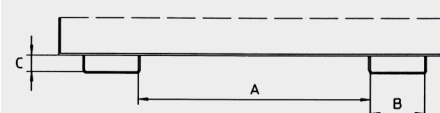

Inrijdkokers-binnenmaten (mm)

Type	A	B	C
DUO/TRIO	600	200	60