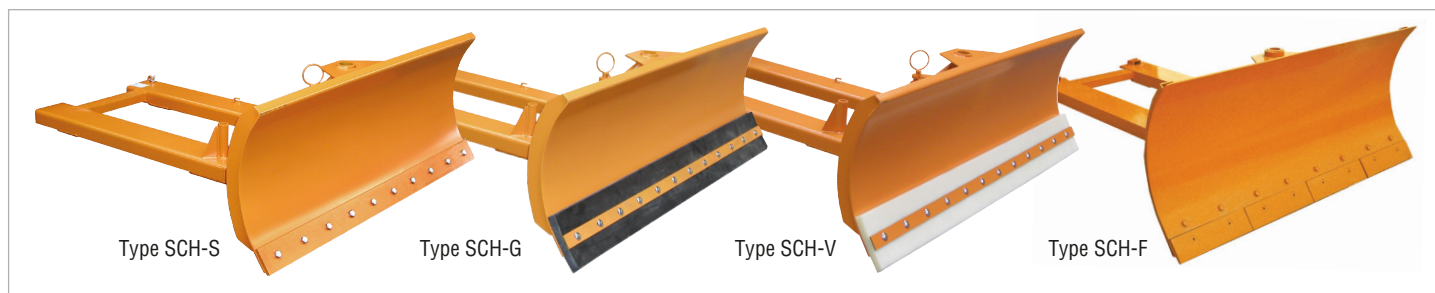

SNEEUWSCHUIVER TYPE SCH

Type SCH-G

Type	schildbreedte (mm)	instelbare ruimbreedten (mm)	schildhoogte (mm)	vorkandmaten (BxH) (mm)	vorkafstand (mm)	gewicht gelakt (kg)			
						SCH-S	SCH-G	SCH-V	SCH-F
SCH 150	1500	1500/1300/1100	620/720*	150 x 50	420	167	172	169	204
SCH 180	1800	1800/1600/1300	620/720*	150 x 50	420	178	184	181	222
SCH 210	2100	2100/1800/1500	620/720*	210 x 70	420	229	236	232	280
SCH 240	2400	2400/2100/1700	620/720*	210 x 70	420	244	252	248	302

* met veerklapscharen

De robuuste sneeuwschuiver in 4 uitvoeringen

- snelle opname met de vorktanden
- beveiligd tegen onbedoeld afglijden
- ruimschild 2-voudig naar rechts en links verstelbaar
- veerklapschaar en schraaplijst aangeschroefd, snel wisselen mogelijk
- Afwerking gelakt **RAL 2000**

Uitvoeringen

- Type SCH-S** staalschraaplijst
- Type SCH-G** rubberschraaplijst
- Type SCH-V** "PUR"-schraaplijst
- Type SCH-F** veerklapschaar

Opties

(voor alle producten op zie pagina 40 und 41, uitzondering SCH-L)

SNEEUWSCHUIVER TYPE SCH-L

Het voordelige alternatief

- snelle opname met de vorkheftruck
- beveiligd tegen onbedoeld afglijden
- ruimschild 1-voudig naar links of rechts instelbaar
- aangeschroefde rubberen schraaplijst, snel wisselen mogelijk
- afwerking gelakt **RAL 2000** of **vuurverzinkt**