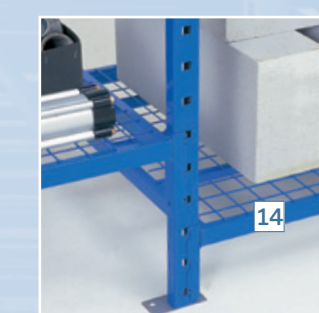

- **Buislegbord type 250**: een vast element van gelaste buizen doorsnede 20x20 mm. Zeer geschikt voor opslag op grote hoogte en installaties op meerdere verdiepingen
- **Buizen type 500 12**: een vast element met gelaste buizen doorsnede 35x20 et 20x20 mm
- **Plaatstaal 13**: gevouwen en gelast op de buisstructuur type 500
- **Gaas maaswijdte 14**: 50x50mm draaddoorsnede 3mm gelast op de buisstructuur type 500. Ideaal voor de opslag met een brandveiligheidssysteem en voor de lichtdoorlatendheid. Geen stofophoping. Maximale belasting van de legborden: van 500 kg per niveau afhankelijk van de opstelling.

Bovenzijde legborden:

- Naturel Isobois 2.5 mm
- gegalvaniseerd plaatstaal dikte 0.8 mm
- Spaanplaat 8 mm.

Accessoires:

- Kunststof voeten
- Gelaste voetplaten
- Gegalvaniseerde voetplaten 110x50x3 mm
- Kruisschoren ter versteviging aan de zijkanten
- Midden-, zij- of einde-afscherming zie accessoires Flip
- Achter en zijkanten
- Veiligheidspin.

*alleen voor buislegborden.

In het plaatstalen legbord met een diepte van 366 mm kunnen hangmappen bevestigd worden.

www.magazijnrichtingskop.nl - NU: 7, 14, 21 of 28% korting