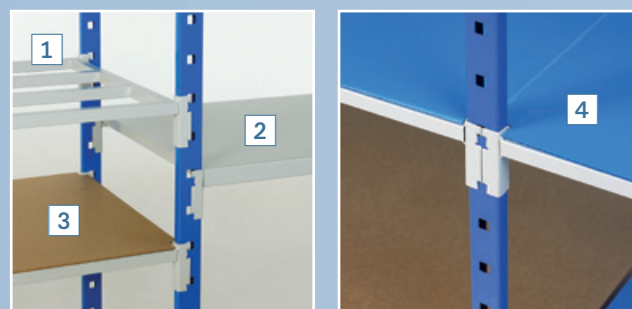

Algemene eigenschappen

Staaners:
 Profielen « C » 40x20x10x1.5 mm geperforeerd om de 62.5 of 31.25 mm
 Toegestane belasting: tot 1500 kg per rek
 Kunststof voet
 Gegalvaniseerde voetplaat 80x50.

Legborden:

- **Buislegbord 1 Flip**: een element met gelaste buizen doorsnede 20x20 mm met 4 aanhaakverbindingen aan de uiteinden. Toegestane belastbaarheid: tot 250 kg per niveau
- **Plaatstalen legborden 2 Fliclass**: gevouwen en gelast plaatstaal met 4 aanhaakverbindingen aan de uiteinden. Toegestane belasting van 125 tot 200 kg per niveau gelijkmatig verdeeld afhankelijk van de opstelling.
- **Speciaal legbord: 8 buizen in de diepterichting 5**
 L. 1340x D.600 mm - belasting tot 60 kg
 L. 1340x D.1200 mm - belasting tot 120 kg
 - gaaslegborden: op aanvraag.

Flip-stelling met buislegborden en Isoobois afdekbord.

Fliclass-stelling met plaatstalen legborden.

De Flip- et Fliclass-legborden zijn onderling uitwisselbaar.

- ▷ Eenvoudige en snelle montage, zonder schroeven of moeren
- ▷ De legborden worden eenvoudig in de staaners geklikt
- ▷ De legborden Flip et Fliclass zijn uitwisselbaar
- ▷ Zonder kruisschoren voor dubbelzijdig gebruik
- ▷ Het is mogelijk legborden te verwijderen, toe te voegen of te verplaatsen zonder de stelling af te breken.
- ▷ Grote keus in afmetingen voor een optimale installatie en lage kosten.