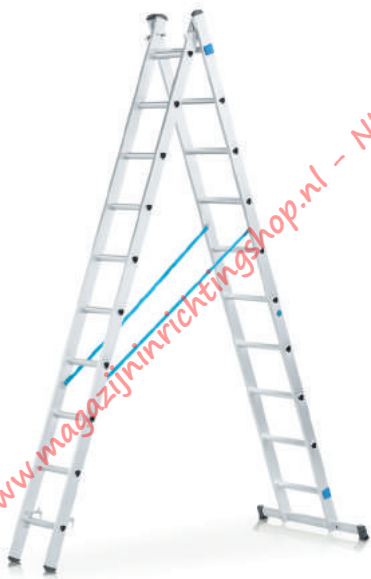

Combimaster DX

Gefelste reformladder, 2-delig

Aantrekkelijk geprijsd alternatief voor universele toepassing als opsteekladder of als bokladder.

- Inzetbaar als 2-delige opsteekladder of als tweezijdig oloopbare ladder.
- Veilige spreidstand dankzij zeer stevige perlonbanden met ingenaaide bevestigingslus.

Ladderlengte, uitgeschoven m	Ladderlengte, ingeschoven m	Vert. hoogte als reformladder m	Werkhoogte ca. m	Stabilisatiebalk m	Kokermaat mm	Aantal treden	Gewicht kg	Bestelnr.	Prijs excl. BTW €
3,82	2,40	2,25	4,90	0,89	58	2 x 8	10,0	44868	228,-
4,94	2,98	2,81	5,70	0,90	68	2 x 10	12,3	44870	270,-
6,06	3,54	3,33	6,80	1,00	68	2 x 12	15,3	44872	341,-
6,90	4,10	3,86	7,60	1,10	85	2 x 14	18,2	44874	419,-