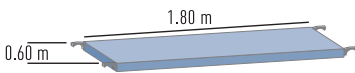

incl. platform zonder luik