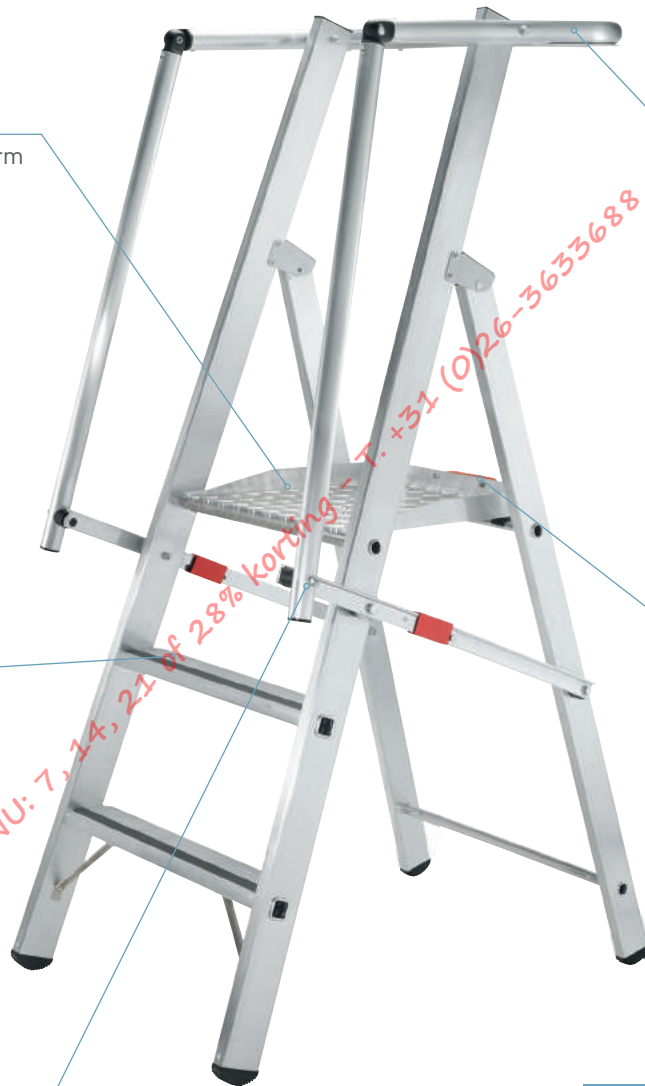

Trappen – hoog werkcomfort voor langere werkzaamheden.

Comfortabele staan

op een groot werkplatform en veiligheidssleuning.

Hoog comfort

door een groot, praktisch aflegplateau.

Comfortabel op- en aflopen

door 80mm diepe Safer-Step antislip treden.

Praktische handling

Door ergonomische handgreep aan de achterzijde van het platform.

Maximale veiligheid

door starre verbinding met drukbeveiliging.

Informatie