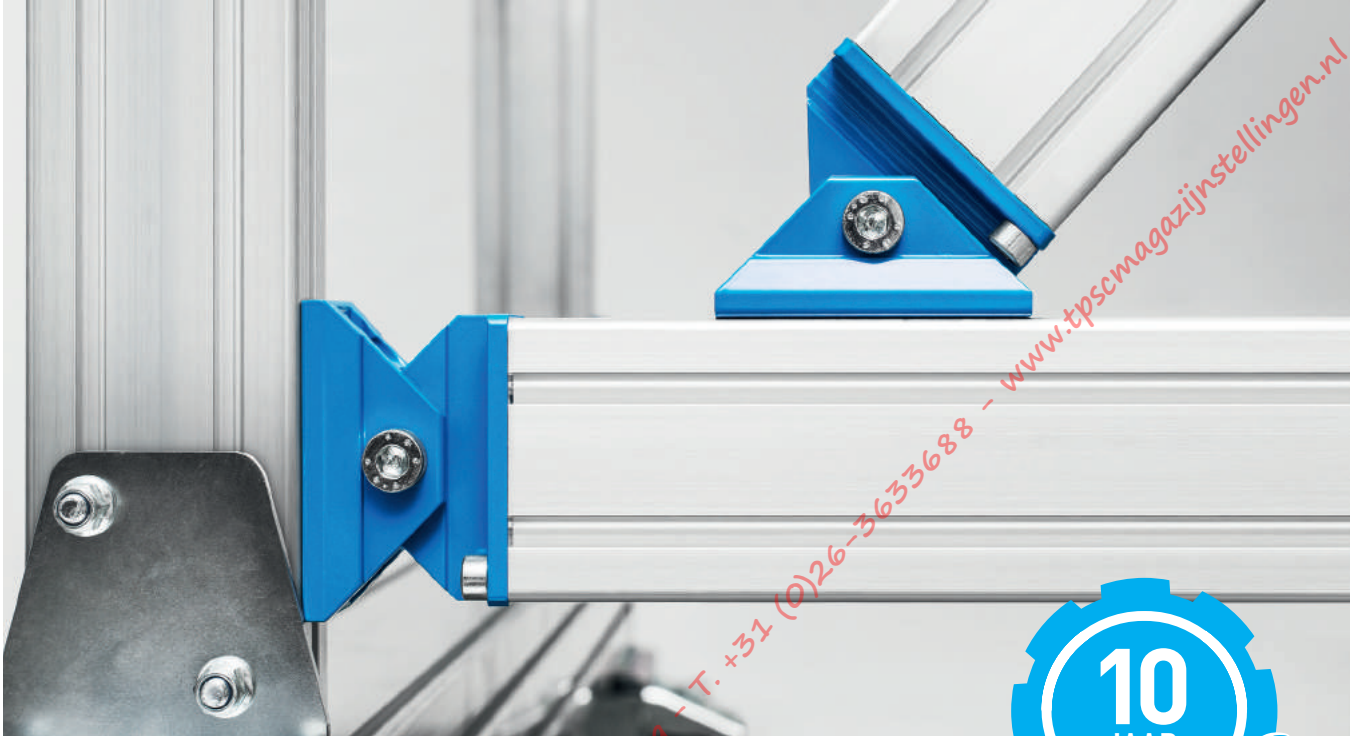

ZARGES – nu online configureren:
www.zargesconfigurator.com

Trappen, platformtrappen en werkplatformen – de volgende generatie van een beproefd systeem.

Of u nu trappen, brugconstructies, platformtrappen of werkplatformen nodig heeft: onze individuele oplossing uit onze nieuwste productlijn is altijd optimaal afgestemd op uw behoeften!