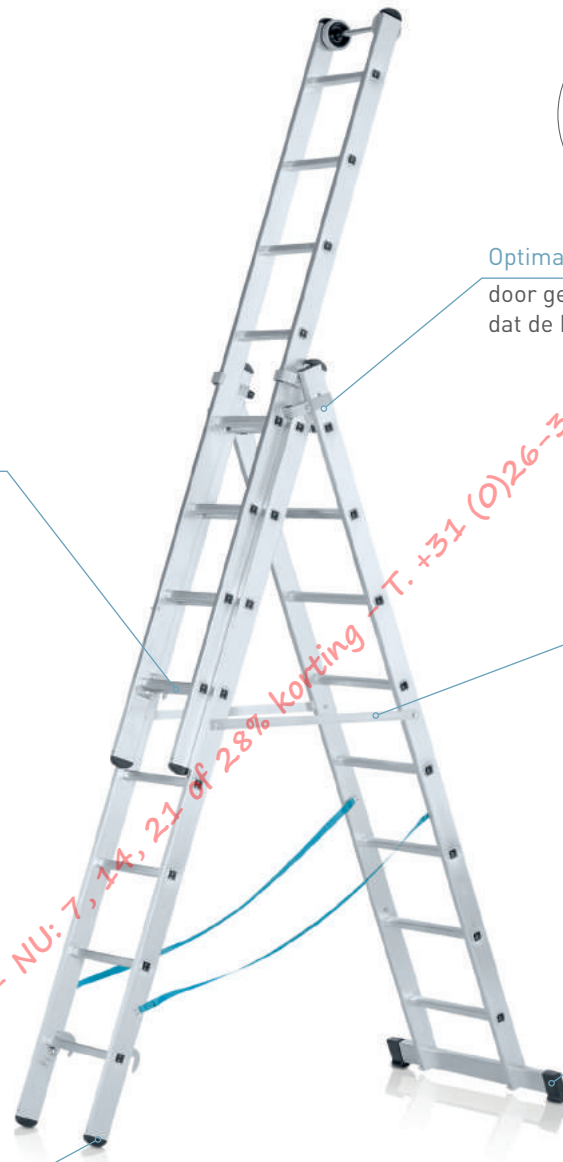

Reformladders – tegen alle omstandigheden opgewassen.

Eenvoudige hoogteverstelling met haken en optilbeveiliging.

Optimale aansluiting door geleidend beslag dat de boom omsluit.

Optimale stabiliteit door starre verbindingen.

Veilig stabiele opstelling door brede stabiliteitsbalk.

Slipvaste stand

door ladderschoenen van 2-componenten kunststof.