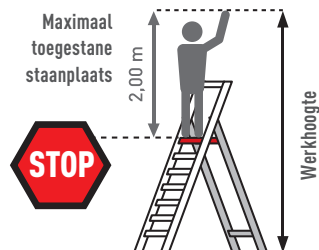

- Max. belasting 150 kg.
- Voldoet aan alle wettelijke eisen en regelgeving, zoals o.a. Warenwet, Norm EN 131 en regelgeving Arbeidsinspectie.