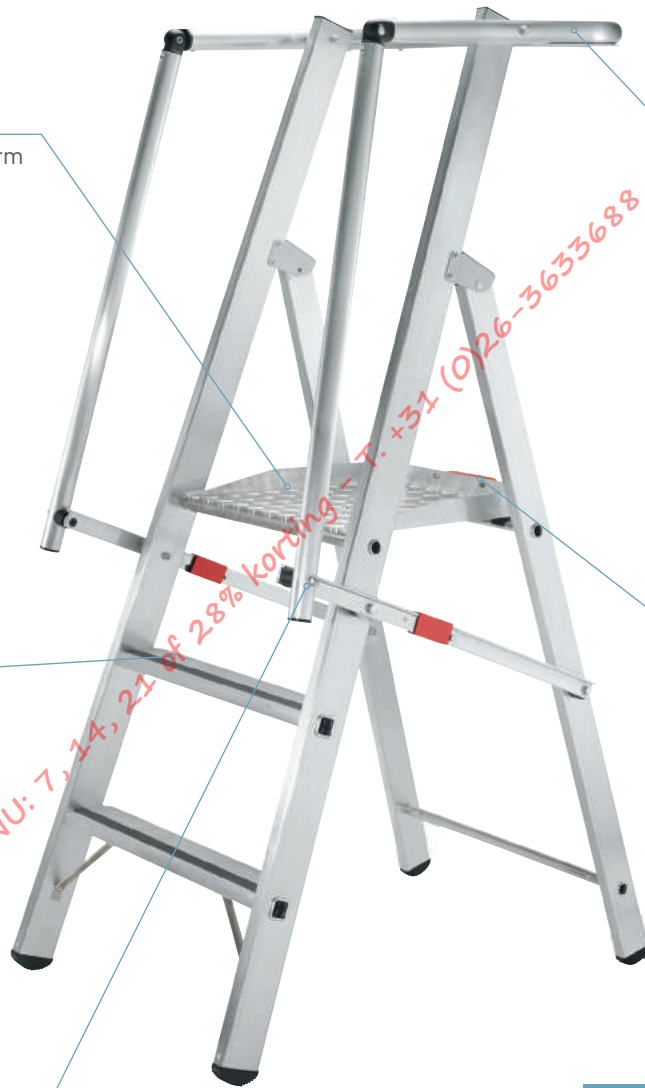

Trappen – hoog werkcomfort voor langere werkzaamheden.

Comfortabele staan

op een groot werkplatform en veiligheidsleuning.

Hoog comfort

door een groot, praktisch aflegplateau.

Comfortabel op- en aflopen

door 80mm diepe Safer-Step antislip treden.

Praktische handling

Door ergonomische handgreep aan de achterzijde van het platform.

Maximale veiligheid

door starre verbinding met drukbeveiliging.

Informatie