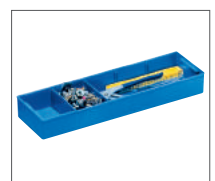

Accessoires

Omschrijving	Bestelnr.	Prijs excl. BTW €
Inzet van kunststof	40624	25,50
Inzet van kunststof	40625	30,-