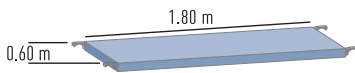

Zonder luik	Met luik		
Werkhoogte m	2,90	2,90	3,70	4,55
Steigerhoogte m	1,90	1,90	2,75	3,90
Platformhoogte m	0,90	0,90	1,70	2,55
Platformmaat: 0,60 x 1,80				
Gewicht kg	33,3	33,8	45,3	88,9
Bestelnr.	53760	53761	53762	53763
Prijs excl. BTW €	644,-	692,-	1.032,-	2.114,-

Ballastgewichten zijn niet bij de levering inbegrepen.

www.magazijnrichtingshop.nl - NU: 7, 14, 21 of 28% korting - T. +31 (0)26-3633688 - www.tpcmagazijnstellingen.nl