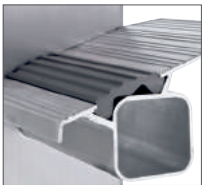

Saferstep B

Trap met gefelste treden

De 'comfort'-uitvoering voor flexibele inzet met hoge veiligheid dankzij toepassing van de "Safer Step Technology" en aangenaam aanvoelende greep.

- 80 mm diepe treden, uitgevoerd in ZARGES' "Safer Step Technology".
- Bomen slijtvast geanodiseerd.
- Scharnieren, gemaakt uit gegoten aluminium.
- Veilige spreidstand dankzij zeer stevige perlonbanden.
- Uitgerust met een neerklapbare veiligheidsbeugel.

Laddertengte m	loodrechte ladderhoogte ca. m	Werkhoogte ca. m	Buitenwerkse breedte onder m	Kokermaat mm	Aantal treden	Gewicht kg	Bestelnr.	Prijs excl. BTW €
0,88	0,80	2,30	0,44	68	2 × 3	6,1	5541303	196,50
1,15	1,06	2,55	0,47	68	2 × 4	7,6	5541304	237,50
1,42	1,32	2,80	0,50	68	2 × 5	9,1	5541305	272,50
1,70	1,58	3,05	0,53	68	2 × 6	10,8	5541306	324,50
1,98	1,84	3,30	0,56	68	2 × 7	12,4	5541307	367,50
2,27	2,10	3,60	0,59	68	2 × 8	14,2	5541308	432,50
2,83	2,62	4,15	0,65	68	2 × 10	17,9	5541310	515,50
3,39	3,15	4,65	0,71	68	2 × 12	21,8	5541312	596,50
3,95	3,67	5,20	0,77	68	2 × 14	25,9	5541314	730,50
4,51	4,21	5,70	0,83	68	2 × 16	30,3	5541316	863,50