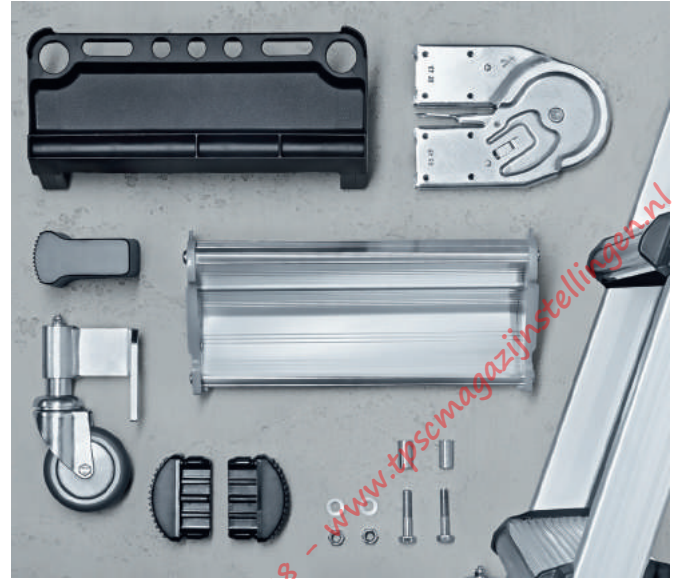

Optimale toelevering van vervangende onderdelen. Probleemloos gebruik.

- Advies bij behoefte aan onderdelen.
- Catalogus met onderdelen en uitgebreid assortiment onderdelen.
- Garantieregelingen.
- Ladderinspecties.