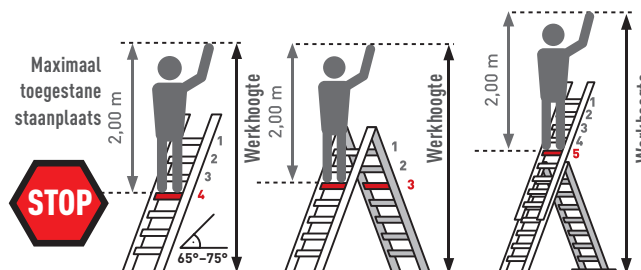

Informatie:

- Max. belasting 150 kg.
- Voldoen aan alle wettelijke eisen en regelgeving, zoals o.a. Warenwet, Norm EN 131 en regelgeving Arbeidsinspectie.

Benodigde ladderlengte = te bereiken loodrecht gemeten hoogte × 1,064