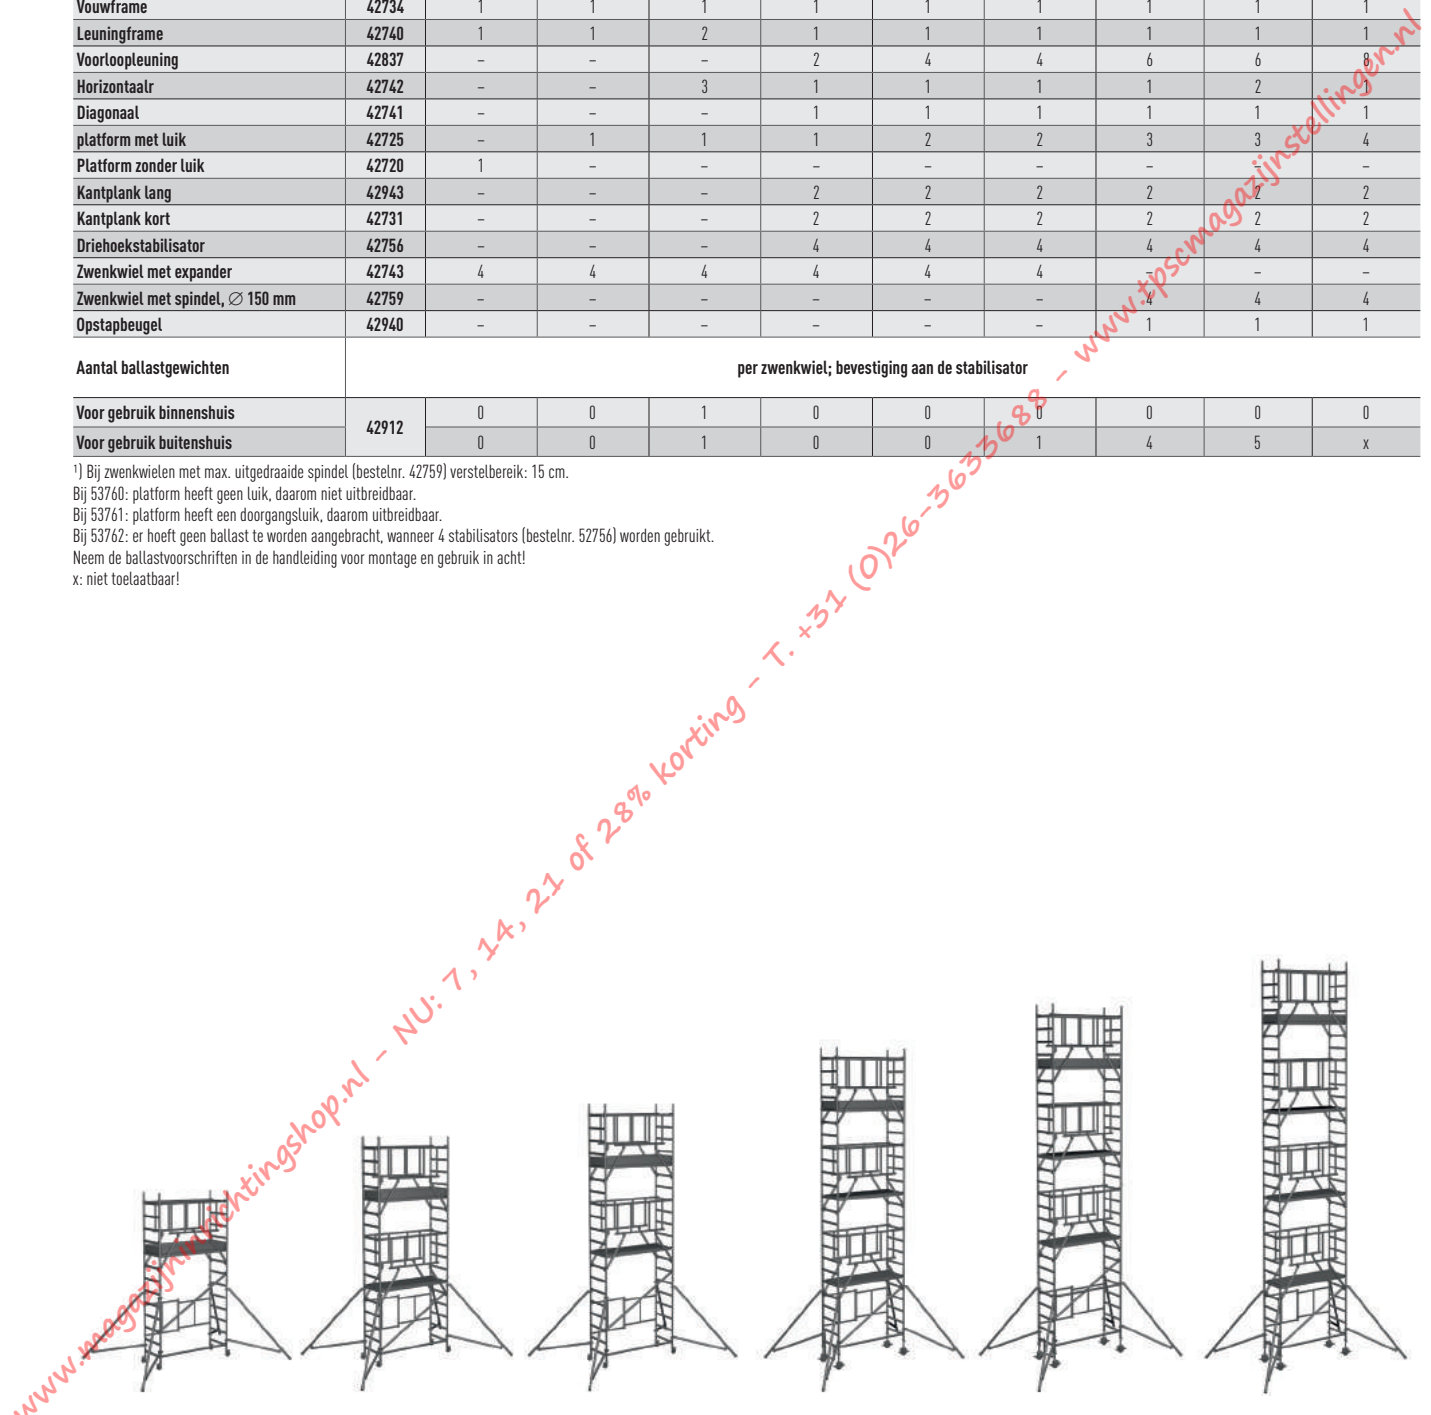

Platformmaat:	ca. m	0,60 x 1,80								
Werkhoogte¹		2,90	2,90	3,70	4,55	5,70	6,55	7,85	8,70	9,85
Stuklijst	Bestelnr.	53760	53761	53762	53743	53744	53745	53746	53747	53748
Opbouwframe, 0,68 m	42733	-	-	-	-	2	-	2	-	2
Vouwframe	42734	1	1	1	1	1	1	1	1	1
Leuningframe	42740	1	1	2	1	1	1	1	1	1
Voorloopleuning	42837	-	-	-	2	4	4	6	6	8
Horizontaal	42742	-	-	3	1	1	1	1	2	-
Diagonaal	42741	-	-	-	1	1	1	1	1	1
platform met luik	42725	-	1	1	1	2	2	3	3	4
Platform zonder luik	42720	1	-	-	-	-	-	-	-	-
Kantplank lang	42943	-	-	-	2	2	2	2	2	2
Kantplank kort	42731	-	-	-	2	2	2	2	2	2
Driehoekstabilisator	42756	-	-	-	4	4	4	4	4	4
Zwenkwiel met expander	42743	4	4	4	4	4	4	4	-	-
Zwenkwiel met spindel, Ø 150 mm	42759	-	-	-	-	-	-	-	4	4
Opstapbeugel	42940	-	-	-	-	-	-	1	1	1

Aantal ballastgewichten	per zwenkwiel; bevestiging aan de stabilisator									
Voor gebruik binnenshuis	42912	0	0	1	0	0	0	0	0	0
Voor gebruik buitenshuis	42912	0	0	1	0	0	1	4	5	x

¹) Bij zwenkwielen met max. uitgedraaide spindel (bestelnr. 42759) verstelbereik: 15 cm.
Bij 53760: platform heeft geen luik, daarom niet uitbreidbaar.
Bij 53761: platform heeft een doorgangsluik, daarom uitbreidbaar.
Bij 53762: er hoeft geen ballast te worden aangebracht, wanneer 4 stabilisators (bestelnr. 52756) worden gebruikt.
Neem de ballastvoorschriften in de handleiding voor montage en gebruik in acht!
x: niet toelaatbaar!

	4,55	5,70	6,55	7,85	8,70	9,85
	3,90	5,00	5,85	7,15	8,05	8,90
	2,55	3,70	4,55	5,85	6,70	7,85
	75,9	127,7	132,3	183,1	190,0	223,9
	53743	53744	53745	53746	53747	53748
	2.207,-	3.024,-	3.116,-	4.249,-	4.371,-	5.073,-