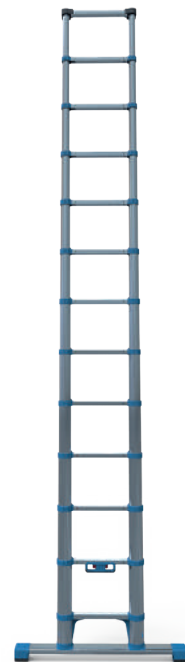

- 85 mm diepe treden met geprofileerd antislip voor een veilige stapositie.
- Prettig aanvoelende greep, vlakke buitenzijde van de boom.
- Buitenwerkse breedte: 400 mm.

Laddertengte m	Werkhoogte ca. m	Kokermaat mm	Stabilisatie- balk m	Aantal treden	Gewicht kg	Bestelnr.	Prijs excl. BTW €
2,08	3,05	87	-	8	5,8	40378	170,-
2,54	3,45	87	-	10	7,2	40380	209,-
2,99	3,90	87	-	12	8,5	40382	249,-
3,42	4,35	87	0,80	14	11,4	40384	287,-

Compactstep L

Telescoopladder met sporten.

De meester qua plaatsbehoefte: kleinste denkbare formaat voor transport en toch veilig staan op brede sporten.

- Ingeschoven past de ladder in elke kofferbak.
- Verschillende hoogtes instelbaar – meerdere ladders in één en dus altijd de passende hoogte.
- Brede sporten zorgen voor comfort bij op- en aflopen.
- Bomen slijtvast geanodiseerd.

ZAP Teleneo S

Gefelste telescoop-platformtrap

Telescopische platformtrap met praktische aflegplateau en wegklapbare leuning om ruimte te besparen bij het transport

- Groot werkplatform (500 x 400 mm)
- Hoogteverstelling door tweezijdig aangebrachte, ergonomische handgrepen
- Tweezijdig wegklapbare leuningenv oor compacte transportmaat van 0,75 x 0,42 m (B x D)
- Grote aflegbak met geïntegreerde emmerhaak
- Extra aflegplateau op kniehoogte belastbaar tot 25 kg
- Overeenkomstig de norm EN 131-1.