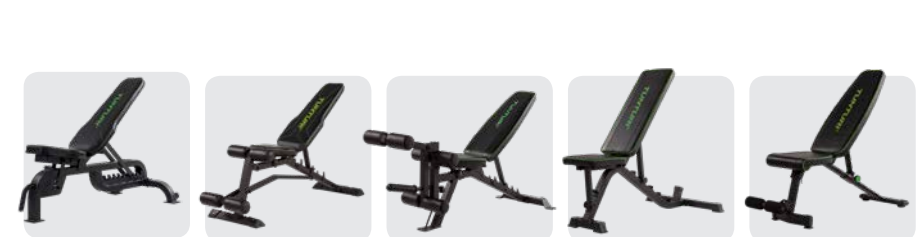

INFORMATIE
VERSTEL-
BARE
BANKEN

INFORMATIE
PULLEY
STATIONS

Table with columns: TYPE, HG80, HG60, HG40, HG20, HG10, WT80. Rows include functions like HOGE PULLEY, MULTI FUNCTIONELE BORSTRAINER, MIDDEN PULLEY, LEG PRESS, LEG DEVELOPER, LAGE PULLEY, BICEPS KUSSEN, SHOULDER PRESS, SQUAT.

Table with columns: TYPE, HG80, HG60, HG40, HG20, HG10, WT80. Rows include ergonomic features like VERSTELBARE RUGLEUNING, AANTAL STANDEN RUGLEUNING, GRADEN RUGLEUNING, VERSTELBARE ZITTING, AANTAL STANDEN ZITTING, GRADEN ZITTING, INSTELBARE BORSTRAINER, AANTAL STANDEN BORSTRAINER, GRADEN BORSTRAINER, VERSTELBARE PULLEY, VERSTELBARE BICEPS ARMKUSSEN, STANDEN BICEPS ARMKUSSEN, STANG HOOGTE (MINIMALE & MAXIMALE).

Table with columns: TYPE, HG80, HG60, HG40, HG20, HG10, WT80. Rows include general specifications like TOTAAL GEWICHTENKOLOM, AANTAL GEWICHT PLATEN, GEWICHT PER PLAAT, UITBREIDBARE GEWICHTENKOLOM, OPKLAPBAAR, OPGEKLAPT, OPGEBOUWD, GEWICHT, MAX GEBRUIKERSGEWICHT, ARTIKEL CODE, EAN CODE, DOOS AFMETINGEN, DOOS GEWICHT.

Table with columns: TYPE, HG80, HG60, HG40, HG20, HG10, WT80. Rows include extra features like HOME GYM ACCESSOIRES, HANDLEIDING, GEBRUIK.

Table with columns: TYPE, SM80, SM60, WT60, WT40, WT10. Rows include functions like SMITH STYLE DRUKSTANG, PULL-UP STANG, HOGE PULLEY, VERTICALE BUTTERFLY, LAGE PULLEY MET VOET-PLAAT VOOR ROEIEN, ARM CURL, DIP HANDGREPEN, LEG DEVELOPER, BICEPS KUSSEN, SQUAT, SUSPENSION HAAK.

Table with columns: TYPE, SM80, SM60, WT60, WT40, WT10. Rows include ergonomic features like VERSTELBARE RUGLEUNING, AANTAL STANDEN RUGLEUNING, GRADEN RUGLEUNING, VERSTELBARE ZITTING, VERSTELBARE HALTERSTEUNEN, AANTAL STANDEN HALTERSTEUN, VERSTELBARE BICEPS ARMKUSSEN, STANDEN BICEPS ARMKUSSEN.

Table with columns: TYPE, SM80, SM60, WT60, WT40, WT10. Rows include general specifications like GESCHIKT VOOR OLYMPISCHE (50 MM) HALTERSCHIJVEN, GESCHIKT VOOR STANDARD (50 MM) HALTERSCHIJVEN, HALTERSCHIJVEN OPSLAG, HALTERSTEUNEN, HALTERSTANG VEILIGHEID SUPPORT, MINIMALE STANGLENGTE (BINNENMAAT/UITBENENMAAT), OPKLAPBAAR, OPGEKLAPT, OPGEBOUWD, GEWICHT, MAX GEBRUIKERSGEWICHT, ARTIKEL CODE, EAN CODE, DOOS AFMETINGEN, DOOS GEWICHT.

Table with columns: TYPE, SM80, SM60, WT60, WT40, WT10. Rows include extra features like HOME GYM ACCESSOIRES, HANDLEIDING, GEBRUIK.

Table with columns: TYPE, WB60, WB50, WB40, WB20. Rows include functions like BANKDRUKKEN, BUIKSPIERBORD, LEG DEVELOPER, DIP HANDGREPEN, BICEPS KUSSEN, SQUAT.

Table with columns: TYPE, WB60, WB50, WB40, WB20. Rows include ergonomic features like VERSTELBARE RUGLEUNING, AANTAL STANDEN RUGLEUNING, GRADEN RUGLEUNING, VERSTELBARE ZITTING, VERSTELBARE HALTERSTEUNEN, AANTAL STANDEN HALTERSTEUN, VERSTELBARE BICEPS ARMKUSSEN, AANTAL STANDEN BICEPS ARMKUSSEN.