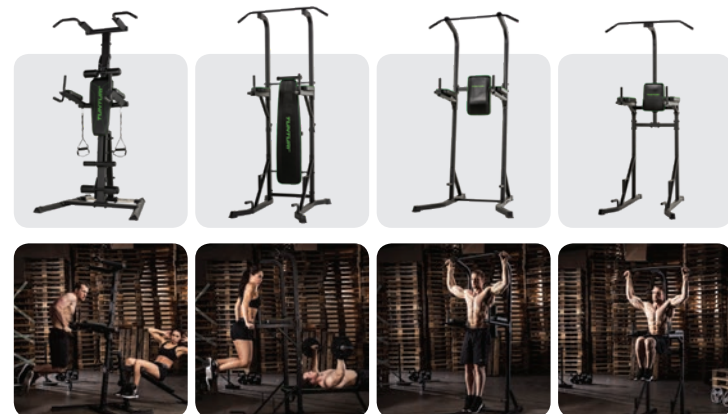

INFORMATIE POWER TOWERS

TYPE	PT80	PT60	PT40	PT20
FUNCTIES				
PULL-UP STANG	✓	✓	✓	✓
PUSH-UP STEUN	✓	✓	✓	✓
DIP STATION	✓	✓	✓	✓
VKR (VERTICAL KNEE RAISE) STATION	✓	✓	✓	✓
BUIKSPIERBORD	✓	✓	✗	✗
FUNCTIONAL TRAINING HANDGREPEN	✓	✗	✗	✗
HALTERBANK	✗	✓	✗	✗
ERGONOMISCH				
VERSTELBARE PUSH-UP STEUN	✓	✗	✗	✗
DIP IN HOOGTE VERSTELBAAR	✓	✗	✗	✗
IN HOOGTE VERSTELBARE & VERWIJDERBARE VKR	✓	✗	✗	✗
VERWIJDERBAAR & VERSTELBAAR BUIKSPIERBORD	✓	✗	✗	✗
GRADEN BUIKSPIERBORD	22/30/38/47/58	✗	✗	✗
ALGEMEEN				
OPKLAPBAAR	✗	✓	✗	✗
OPGEKLAAPT	✗	✓	✗	✗
OPGEBOUWD	L 123 H 124 H 218 CM	L 112 H 202 H 220 CM	L 120 H 113 H 222 CM	L 120 H 104 H 215 CM
GEWICHT	67,5 KG	47 KG	35 KG	30,5 KG
MAX GEBRUIKERSGEWICHT	150 KG	120 KG	120 KG	120 KG
ARTIKEL CODE	17TSPT8000	17TSPT6000	17TSPT4000	17TSPT2000
EAN CODE	8717842027837	8717842027820	8717842027813	8717842027806
DOOS AFMETINGEN	[1] L 135 H 46 H 18 CM [2] L 206 H 23 H 12 CM [3] L 108 H 59 H 29 CM	[1] L 131 H 56 H 25 CM	[1] L 148 H 60 H 16 CM	[1] L 124 H 40 H 17 CM
DOOS GEWICHT	[1] 22 KG [2] 17,5 KG [3] 35 KG	[1] 49 KG	[1] 38 KG	[1] 33 KG
EXTRA'S				
HANDLEIDING	DE/ES/FR/GB/NL	DE/ES/FR/GB/NL	DE/ES/FR/GB/NL	DE/ES/FR/GB/NL
GEBRUIK	THUIS	THUIS	THUIS	THUIS

TUNTURI®