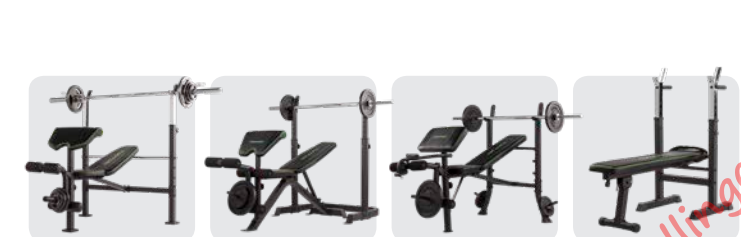

INFORMATIE
HALTER
BANKEN