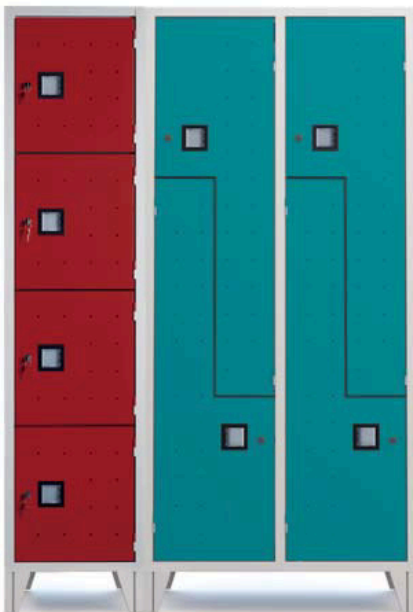

De kastenserie Portofino de luxe kan op aanvraag in verschillende speciaaluitvoeringen geleverd worden! Deuren in meerdere kleuren, van HPL-laminaat met verschillende houtdecors of ook van acrylglas zijn leverbaar.

Als alternatief kan het kasthuis ook met hoogwaardige, in hoogte verstelbare roestvrijstalen voeten uitgevoerd worden.