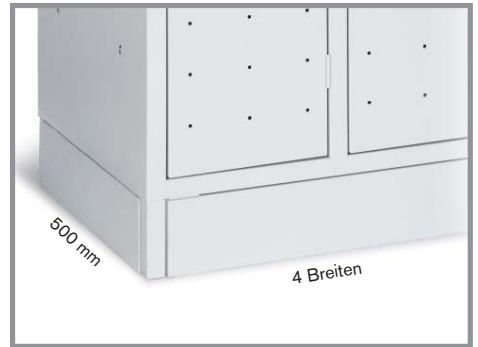

voetplaten

voor 4 kastbreedte en 500 mm kastdiepte

breedte 615 mm	PF-BL 1	20,-
breedte 810 mm	PF-BL 2	21,-
breedte 907 mm	PF-BL 3	22,-
breedte 1200 mm	PF-BL 4	23,-
diepte 2 x 500 mm	PF-BL 5	23,-