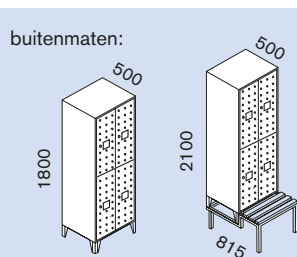

Kledingkast met 4 vakken
bestelnr. PFL 223
€ 416,-

	4 vakken		6 vakken		8 vakken	
afdelingsbreedte	300	400	300	400	300	300
totaalbreedte	615	810	907	1200	1200	1200

uitvoering met voeten, hoogte 1800 mm, met cilindersloten

bestelnr.	PFL 223	PFL 224	PFL 233	PFL 234	PFL 243
prijs	416,-	428,-	579,-	695,-	695,-

uitvoering met ondergebouwde zitbank, hoogte 2100 mm, met cilindersloten

bestelnr.	PFLU 223	PFLU 224	PFLU 233	PFLU 234	PFLU 243
prijs	579,-	614,-	764,-	892,-	892,-