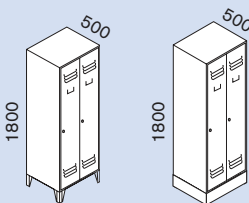

1 dubbele afdeling

2 dubbele afdelingen

afdelingsbreedte
totaalbreedte

mm
mm

300
615

300
1200

uitvoering met voeten, hoogte 1800 mm

bestelnr.
prijs

CL 126
238,-

CL 146
382,-

uitvoering met vaste sokkel, hoogte 1800 mm

bestelnr.
prijs

CLS 126
238,-

CLS 146
382,-

Classico

RAL 7035

RAL 3003

RAL 5010

RAL 6018