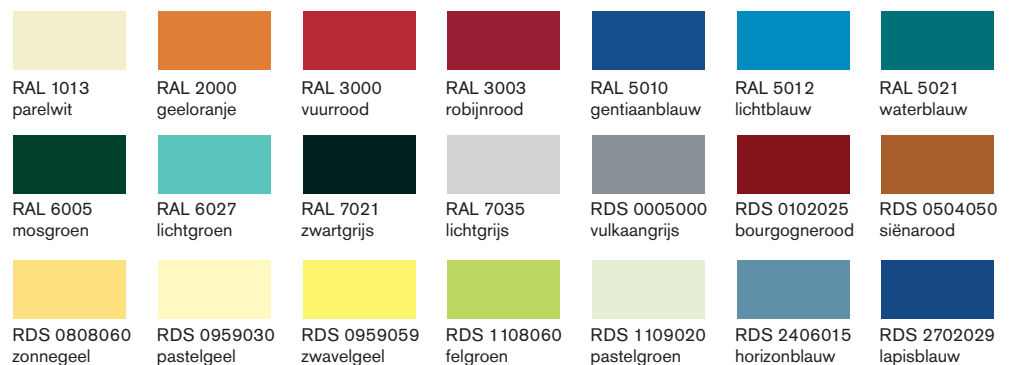

Kleurkeuze voor kantoorkasten