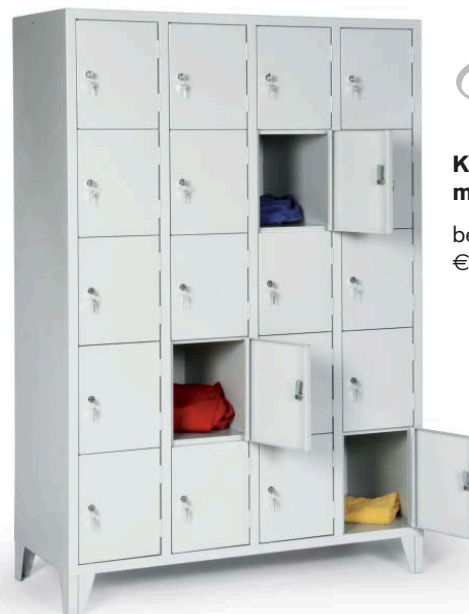

Classico

Kast met 20 vakken
bestelnr. CL 543
€ **764,-**