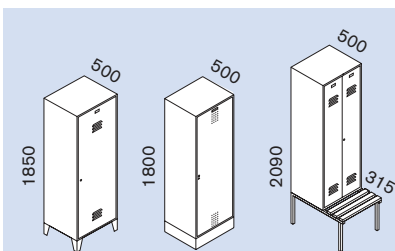

afdelingsbreedte	mm	300	300	300	400	300	400
totaalbreedte	mm	610	1190	610	810	1190	1590

uitvoering met 150 mm hoge voeten, hoogte 1850 mm, met klinksluiting

bestelnr.	B 352	B 354	D 352	D 452	D 354	D 454
prijs	265,-	461,-	270,-	326,-	464,-	595,-

uitvoering met 100 mm hoge sokkel, hoogte 1800 mm, met klinksluiting

bestelnr.	BS 352	BS 354	DS 352	DS 452	DS 354	DS 454
prijs	265,-	461,-	270,-	328,-	464,-	595,-

uitvoering met ondergebouwde zitbank, zithoogte 420 mm, hoogte 2090 mm, met klinksluiting

bestelnr.	BU 352	BU 354	DU 352	DU 452	DU 354	DU 454
prijs	389,-	643,-	391,-	471,-	643,-	816,-