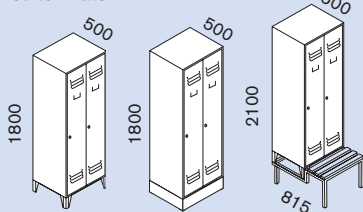

bestelnr. CL 243
€ 428,-

bestelnr. CL 223

bestelnr. CL 233

€ 358,-

*** Direct zeer leuke kortingen op 25.000+ artikelen! - Tel: +31 (0)6 5633688

€ 266,-

als plaatsbesparende uitvoering met 2 vakken boven elkaar, elk vak met kledingstang en 2 haken.

als enkele sleuving
meerprijs per deur

bestelnr. CL-ZS
€ 450

Accessoires vanaf pagina 536

buitenmaten:

afdelingsbreedte
totaalbreedte

mm
mm

300
615

300
907

300
1200

uitvoering met voeten, met klinksluiting

bestelnr.
prijs

CL 223
266,-

CL 233
358,-

CL 243
428,-

uitvoering met vaste sokkel, met klinksluiting

bestelnr.
prijs

CLS 223
266,-

CLS 233
358,-

CLS 243
428,-

uitvoering met ondergebouwde zitbank, met klinksluiting

bestelnr.
prijs

CLU 223
428,-

CLU 233
544,-

CLU 243
625,-