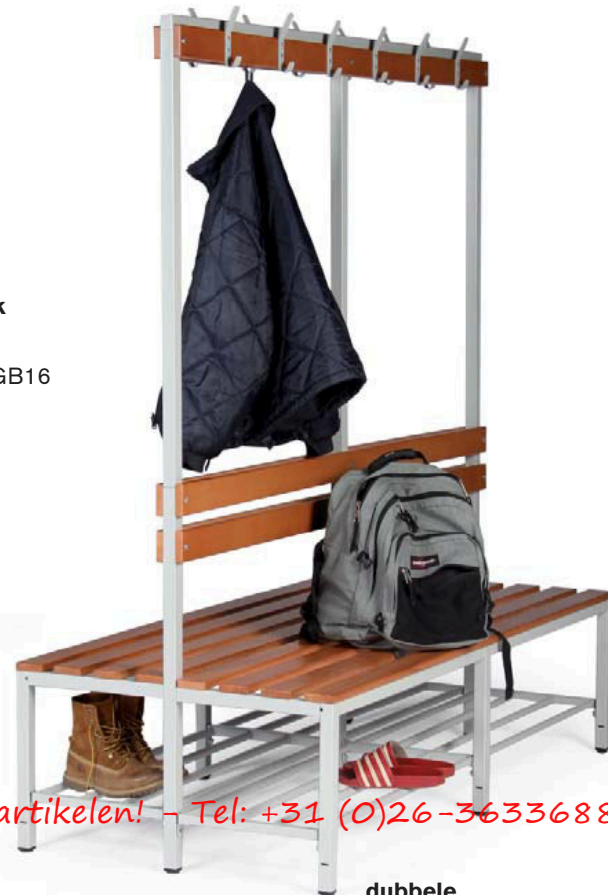

## Kleurkeuze voor kantoorkasten

# 23 Zit- en garderobebanken

zitlatten van hardhout

**enkelvoudige  
garderobebank**  
lengte 1600 mm  
bestelnr. ECO-GB16  
€ 196,-

**dubbele  
garderobebank**  
lengte 1600 mm  
bestelnr. ECO-GBD16  
€ 405,-