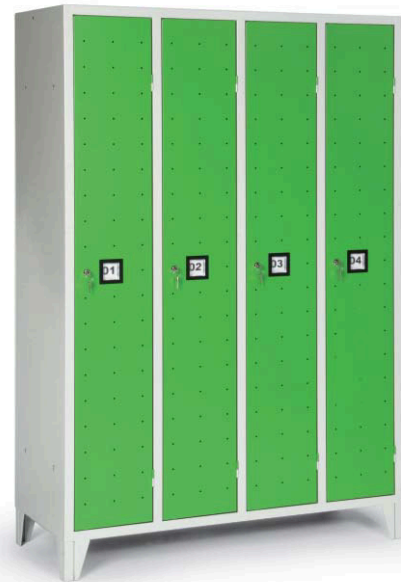

Portofino
deluxe